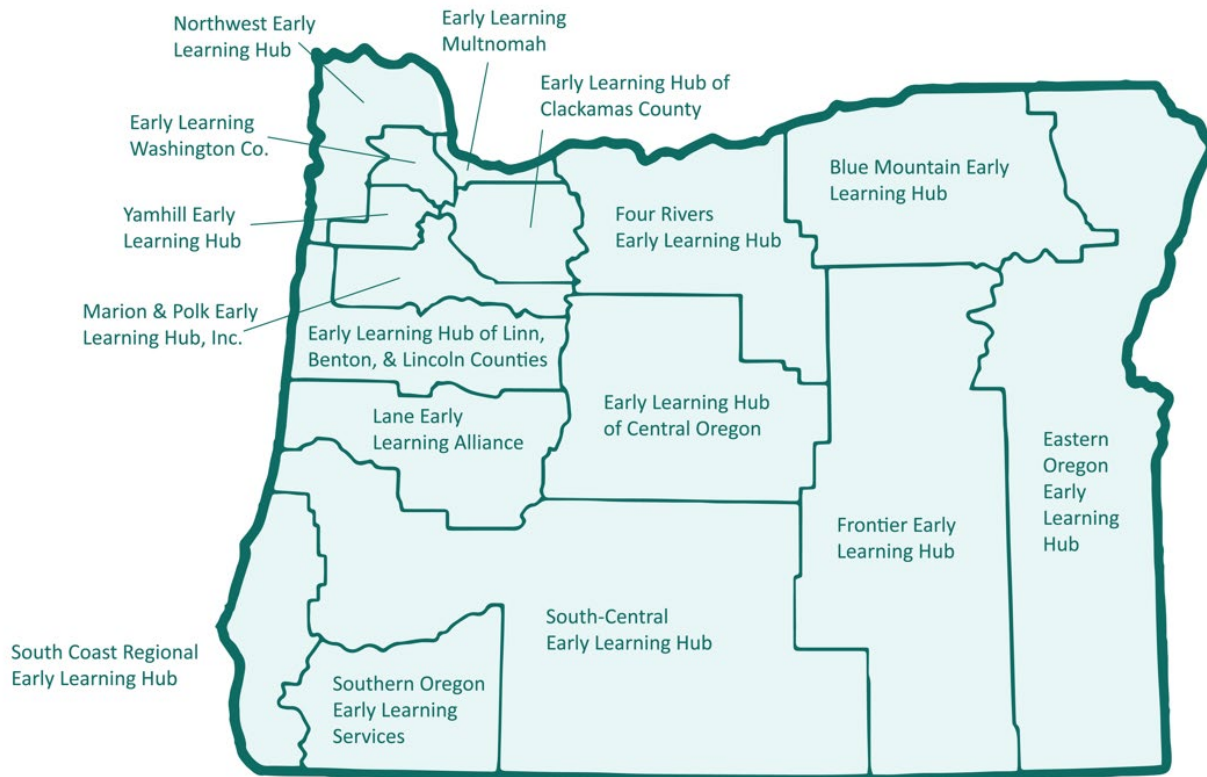

ANEXO C: MAPA DE LA REGIÓN DE LOS CENTROS DE APRENDIZAJE TEMPRANO

Blue Mountain Early Learning Hub – sirve a los condados de Umatilla, Union y Morrow

Early Learning Hub of Clackamas County – sirve al condado de Clackamas

Early Learning Hub of Central Oregon – sirve a los condados de Crook, Deschutes, y Jefferson

Early Learning Multnomah – sirve al condado de Multnomah

Early Learning Hub of Linn, Benton & Lincoln – sirve a los condados de Benton, Lincoln, y Linn

Early Learning Washington – sirve al condado de Washington

Eastern Oregon Early Learning Hub – sirve a los condados de Baker, Malheur, y Wallowa

Four Rivers Early Learning Hub – sirve a los condados de Gilliam, Hood River y Sherman

Frontier Early Learning Hub – sirve a los condados de Grant y Harney

Lane Early Learning Alliance – sirve al condado de Lane

Marion & Polk Early Learning Hub – sirve a los condados de Marion y Polk

Northwest Early Learning Hub – sirve a los condados de Clatsop, Columbia, y Tillamook